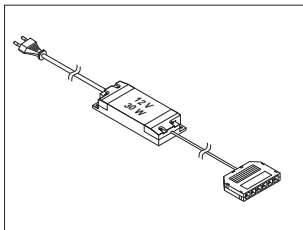

Planungshinweise bzw. Zuordnung Zubehör zur Beleuchtung Einfarbig

ZLDL-Set

ZULB-Set
ZULBS-Set

Konverter mit Netzstecker inklusive

ZSIB

ZRGL ... E
ZRGL ... S

ZUBL

Anschlussfertig mit Netzstecker

ZNT 6 30 W

ZNT 7 60 W

ZFS1E
ZIS1
ZTKS

ZFS1E

Sonstige Beleuchtung, Zubehör

Beschreibung		Breite cm	Kurz- bezeichnung	N
 <p>Doppelsteckdose CORNER für 2 Schukostecker Anschlusskabel mit Stecker 2 m</p> <p>Maße: 64 x 150 x 64 mm (H x B x T)</p> <p>Ausführungen: edelstahlfarbig schwarz</p>	N		ZNLCDE ZNLCDS	86 86
 <p>EVoline® Backflip Drehbare Steckdosenleiste mit 2 Steckdosen und USB-Charger Netzanschlusskabel 2,5 m und Stecker lose beigelegt Einbautiefe: 53 mm Ausschnittmaß: 215 x 88 mm</p> <p>Ausführungen: edelstahlfarbig schwarz</p>			ZSDBF ZSDBFS	216 216
 <p>EVoline® Port Push USB Versenkbare Steckdosenleiste mit Push-Funktion Ausstattung 2 VDE-Steckdosen 60° 1 USB-Charger 15 W/1 A inkl. Stecker, lose beigelegt</p> <p><i>Einbautiefe bei 40 mm Arbeitsplatten von min. 210 mm beachten.</i></p>	!		ZSDPP	258
 <p>EVoline® Plug Stecker Länge Anschlusskabel: 1,50 m mit Schutzkontakt Kupplungsdose 250 V / 16 A Plug, Kabel und Buchse weiß</p>			ZSDP	50
 <p>Steckdose zum Einbau in die Arbeitsplatte Maße: (H x Ø) 42,5 x 115 mm Einbautiefe: 40 mm Material: Abdeckscheibe Metall, Steckdose Kunststoff Steckdosenfarbe schwarz</p>			ZSDTW	224