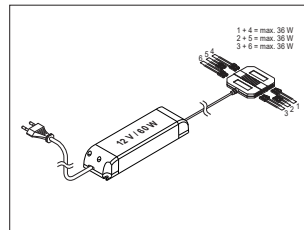

Planungshinweise bzw. Zuordnung Zubehör zur Beleuchtung Einfarbig

ZLDL-Set

ZULB-Set
ZULBS-Set

Konverter mit Netzstecker inklusive

ZSIB

ZRGL ... E
ZRGL ... S

ZUBL

Anschlussfertig mit Netzstecker

ZNT 6 30 W

ZNT 7 60 W

ZFS1E
ZIS1
ZTKS

ZFS1E

Sonstige Beleuchtung, Zubehör

Beschreibung		Breite cm	Kurz- bezeichnung	N
 <p>Doppelsteckdose CORNER für 2 Schukostecker Anschlusskabel mit Stecker 2 m</p> <p>Maße: 64 x 150 x 64 mm (H x B x T)</p> <p>Ausführungen: edelstahlfarbig schwarz</p>	N		ZNLCDE ZNLCDS	86 86
 <p>EVoline® Backflip Drehbare Steckdosenleiste mit 2 Steckdosen und USB-Charger Netzanschlusskabel 2,5 m und Stecker lose beigelegt Einbautiefe: 53 mm Ausschnittmaß: 215 x 88 mm</p> <p>Ausführungen: edelstahlfarbig schwarz</p>			ZSDBF ZSDBFS	216 216
 <p>EVoline® Port Push USB Versenkbare Steckdosenleiste mit Push-Funktion Ausstattung 2 VDE-Steckdosen 60° 1 USB-Charger 15 W/1 A inkl. Stecker, lose beigelegt</p> <p><i>Einbautiefe bei 40 mm Arbeitsplatten von min. 210 mm beachten.</i></p>	!		ZSDPP	258
 <p>EVoline® Plug Stecker Länge Anschlusskabel: 1,50 m mit Schutzkontakt Kupplungsdose 250 V / 16 A Plug, Kabel und Buchse weiß</p>			ZSDP	50
 <p>Steckdose zum Einbau in die Arbeitsplatte Maße: (H x Ø) 42,5 x 115 mm Einbautiefe: 40 mm Material: Abdeckscheibe Metall, Steckdose Kunststoff Steckdosenfarbe schwarz</p>			ZSDTW	224