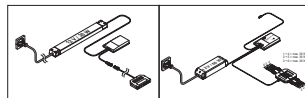

Planungshinweise bzw. Zuordnung Zubehör zur Beleuchtung mit Farbtemperatursteuerung

ZAL7E
ZAL7S

ZLS ... A

ZGP
ZGPD

ZNIVL
ZNIVLS

Touchsensor Basissets

ZNTBS1 30 W

ZNTBS2 60 W

Bei Bedarf

Folgeset
ZNTFS1 / ZNTFS2

Folgeset
ZNTFS1 / ZNTFS2

Basis- und Folgeset müssen miteinander verbunden werden.

Funksteuerung Basissets

ZNTBS3 30 W

ZNTBS4 60 W

Bei Bedarf