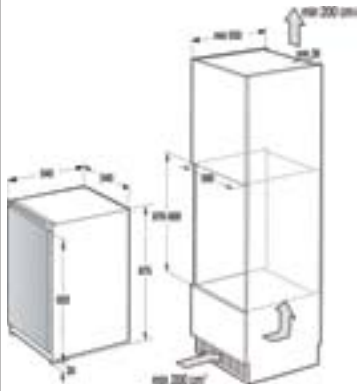

Gorenje Maßzeichnungen

RI4092P1, RBI4092P1