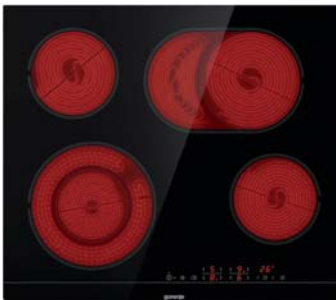

Glaskeramik-Kochfeld

Kurzbezeichnung	Ausführung	Kurzbezeichnung	Netto-Ident
ECT643BX	Edelstahl	ECT643BX	456
ECT643BSC	Rahmenlos	ECT643BSC	420