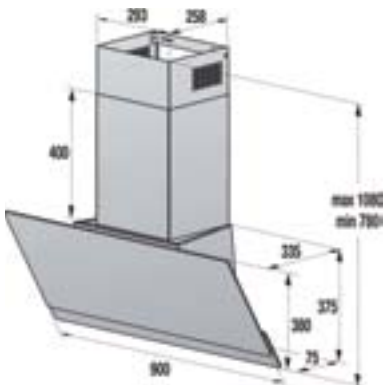

WHC923E14X

Gorenje Maßzeichnungen

WHT943E4XBG

WHI649EB

WHI949EXBG

GI62040X

GV62040

GV671C60