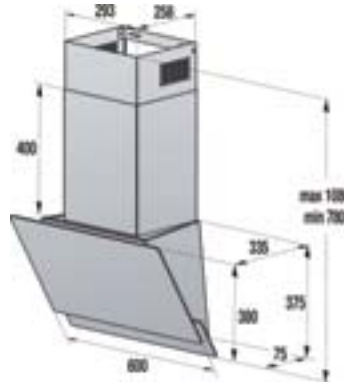

WHC923E14X

Gorenje Maßzeichnungen

WHT943E4XBG

WHI649EB

WHI949EXBG

GI62040X

GV62040

GV671C60