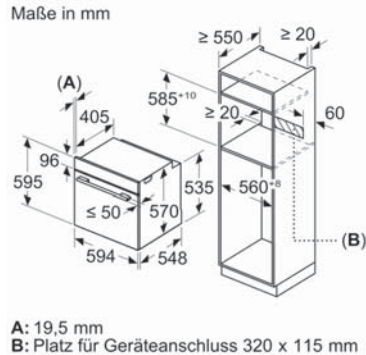

NKN645GA2E

NXX675CB5E

- A: 19,5 mm
- B: Platz für Geräteanschluß 320 x 115 mm

HBA530BR1, HBA533BS1, HBS271BB0

Maße in mm

HBG7341B1, HBG7363B1

Maße in mm

A: Eintauchtiefe