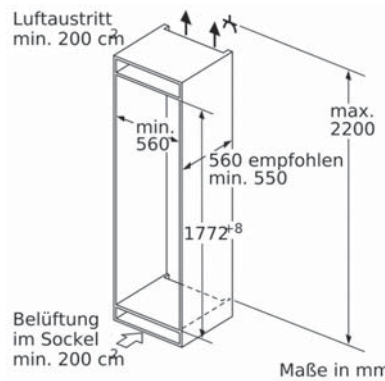

KIR81AFE0, KIS87ADD0, KIF87PFE0