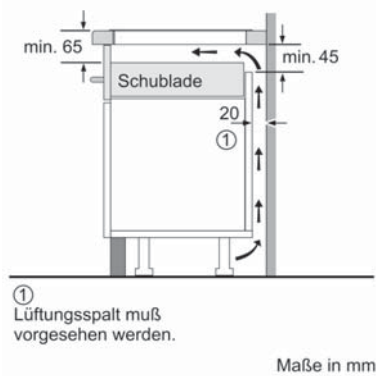

NKN645GA2E

NXX675CB5E

- A: 19,5 mm
- B: Platz für Geräteanschluß 320 x 115 mm

HBA530BR1, HBA533BS1, HBS271BB0

Maße in mm

HBG7341B1, HBG7363B1

Maße in mm

A: Eintauchtiefe