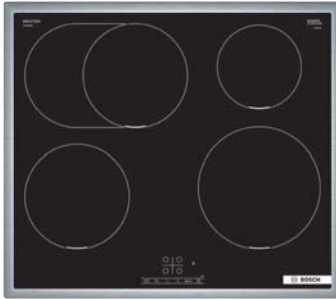

Bosch Autarke Kochfelder

Induktion-Glaskeramik-Kochfeld

Kurzbezeichnung	Ausführung	Kurzbezeichnung	Netto-Ident
PIF645BB5E	Edelstahl	PIF645BB5E	1380

Ausstattung

4 Kochzonen
 1 x Bräter-Kochzone: 180/280 mm Ø, 1800 W (max. Powerstufe 3100 W)
 1 x 180 mm Ø, 1800 W (max. Powerstufe 3100 W)
 1 x 145 mm Ø, 1400 W (max. Powerstufe 2200 W)
 1 x 210 mm Ø, 2200 W (max. Powerstufe 3700 W)
 touchSelect-Bedienung
 17 Leistungsstufen
 Switch Off Timer
 countdown Timer
 powerBoost-Funktion für alle Induktions-Kochzonen
 Quickstart
 reStart-Funktion
 schnelles Abschalten
 2 stufige Restwärmanzeige je Kochzone
 powerManagement-Funktion
 Kindersicherung
 Hauptschalter
 automatische Sicherheitsabschaltung
 min. Arbeitsplattenstärke: 16 mm
 umlaufender Rahmen, aufliegend