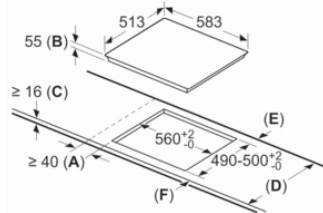

HBA530BR1, HBA533BS1, HBS271BB0

DWK85DK60

Maße in mm

A: Mindestabstand vom Kochplatten-ausschnitt zur Wand.
B: Einbautiefe
C: Der Abstand zwischen der Oberfläche der Arbeitsplatte und der Oberseite der Backofenfront muss 30 mm betragen. Siehe Platzbedarf für den Backofen.

Die Arbeitsplatte, in welche die Kochplatte eingebaut wird, muss Lasten von ca. 60 kg standhalten, ggf. muss ein geeigneter Unterbau verwendet werden.

PIF645BB5E