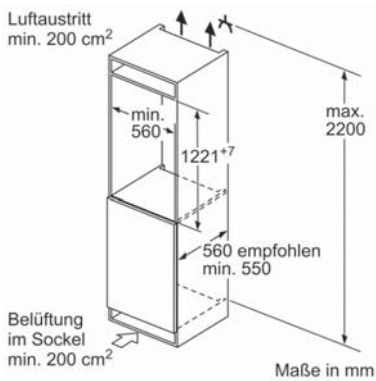

KIR41ADD1, KIL42ADD1