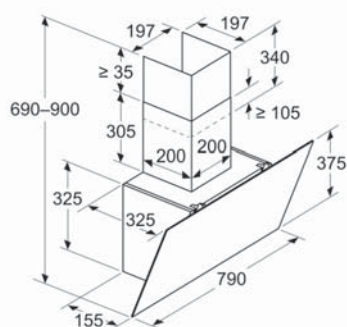

PVS811B16E

Maße in mm
Gerät im Abluftbetrieb