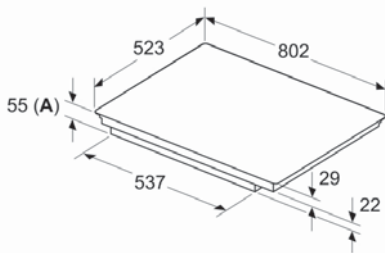

NKN645GA2E

NXX675CB5E

- A: 19,5 mm
- B: Platz für Geräteanschluß 320 x 115 mm

HBA530BR1, HBA533BS1, HBS271BB0

Maße in mm

HBG7341B1, HBG7363B1

Maße in mm

A: Eintauchtiefe