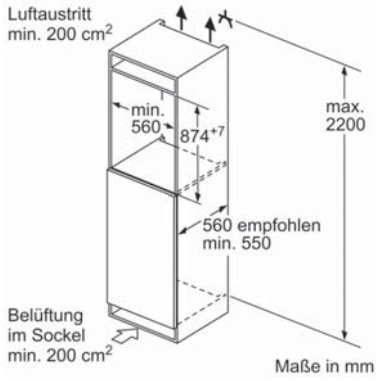

Bosch Maßzeichnungen

KIR21VFE0, KIL22VFE0