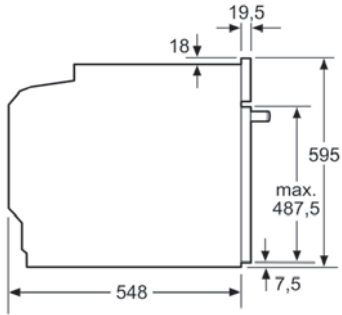

NKN645GA2E

NXX675CB5E

- A: 19,5 mm
- B: Platz für Geräteanschluß 320 x 115 mm

HBA530BR1, HBA533BS1, HBS271BB0

Maße in mm

HBG7341B1, HBG7363B1

Maße in mm

A: Eintauchtiefe