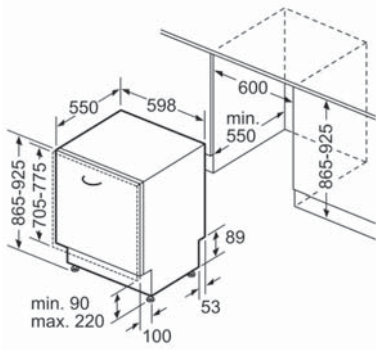

Maße in mm

SBV2ITX22E, SBV4HVX00E, SBV4ECX21E, SBH4ECX21E, SBD6ECX00E