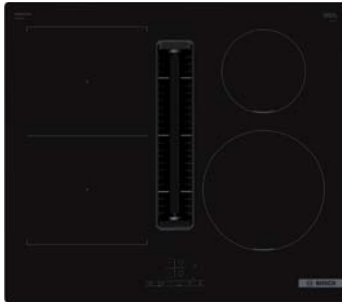

Ausstattung

4 Kochzonen
 2 x 190 mm x 210 mm, 2500 W (max. Powerstufe 3700 W)
 1 x 280 mm Ø, 3000 W (max. Powerstufe 3700 W) 1 x 280 mm Ø,
 2400 W (max. Powerstufe 3700 W)
 1 x 145 mm Ø, 1600 W (max. Powerstufe 2200 W)
 Multitouch+
 Favoritentaste für individuelle Einstellung
 17 Leistungsstufen
 Switch Off Timer
 powerBoost-Funktion für alle Induktions-Kochzonen
 Quickstart
 reStart-Funktion
 Home Connect mit WLAN
 externer Trigger per MyButton
 2-stufige Restwärmanzeige je Kochzone
 Kindersicherung
 Hauptschalter
 automatische Sicherheitsabschaltung
 min. Arbeitsplattenstärke: 16 mm

Technische Daten

Einbaumaße (B x T) 780 x 500 mm
 Länge Anschlusskabel: 1,0 m
 Anschlusswert: 7,4 kW

Bosch Muldenlüfter

Muldenlüfter

Kurzbezeichnung	Ausführung	Kurzbezeichnung	Netto-Ident
PVS611B16E	Rahmenlos	PVS611B16E	2892

Ausstattung Kochfeld

1 x 145 mm Ø, 1400 W (max. Powerstufe 2200 W)
 2 x 190 mm x 210 mm, 2200 W (max. Powerstufe 3700 W)
 1 x 210 mm Ø, 2200 W (max. Powerstufe 3700 W)
 1 CombiZone
 touchSelect-Bedienung
 17 Leistungsstufen
 powerBoost-Funktion für alle Induktions-Kochzonen
 2-stufige Restwärmeanzeige je Kochzone
 Switch Off Timer
 countdown Timer
 Quickstart
 reStart-Funktion
 schnelles Abschalten
 Kindersicherung
 Hauptschalter
 automatische Sicherheitsabschaltung
 min. Arbeitsplattenstärke: 16 mm