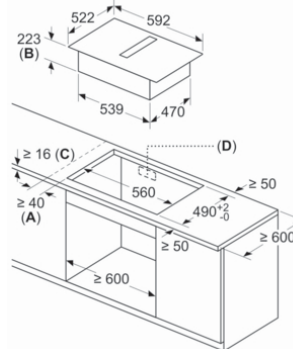

HBG7341B1, HBG7363B1

A: Eintauchtiefe

PVS845HB1E

PVS811B16E

DWK85DK60

A: Mindestabstand vom Kochplatten-ausschnitt zur Wand.
B: Einbautiefe
C: Der Abstand zwischen der Oberfläche der Arbeitsplatte und der Oberseite der Backofenfront muss 30 mm betragen. Siehe Platzbedarf für den Backofen.

Die Arbeitsplatte, in welche die Kochplatte eingebaut wird, muss Lasten von ca. 60 kg standhalten, ggf. muss ein geeigneter Unterbau verwendet werden.

PIF645BB5E

Maße in mm

PVS611B16E

DWK65DK60

SMV2ITX22E, SMV4HVX00E, SMV4ECX21E, SMH4ECX21E, SMD6ECX00E