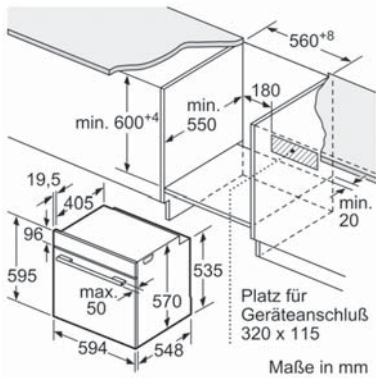

HEA510BR2, HEA537BS1