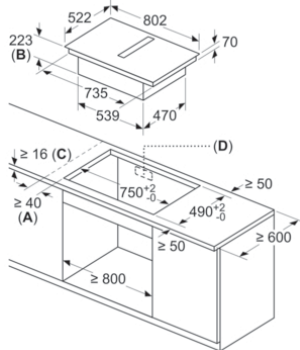

A: Eintauchtiefe

PVS845HB1E

Maße in mm