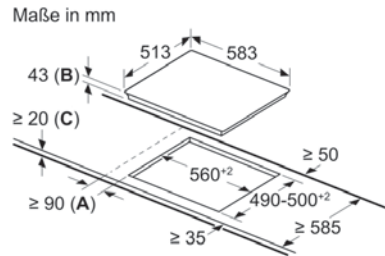

- A: Mindestabstand zwischen Kochfeld und Wand
- B: Einbautiefe
- C: Mit darunter eingebautem Backofen ggf. mehr; siehe Platzbedarf für den Backofen.

NKN645GA2E