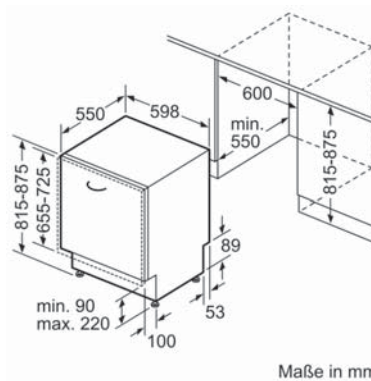

Maße in mm

SMV2ITX22E, SMV4HVX00E, SMV4ECX21E, SMH4ECX21E, SMD6ECX00E