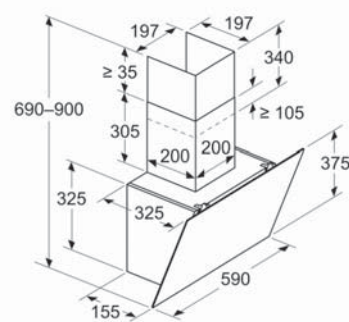

PVS611B16E

Maße in mm
Gerät im Abluftbetrieb

DWK65DK60