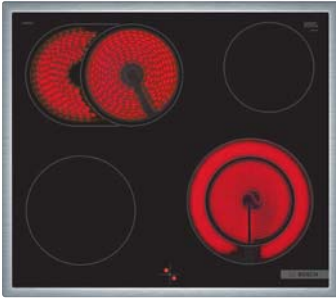

Bosch Kochfelder

Glaskeramik-Kochfeld

Kurzbezeichnung	Ausführung	Kurzbezeichnung	Netto-Ident
NKN645GA2E	Edelstahl	NKN645GA2E	544

nur in Kombination mit einem geeigneten Einbauherd betreiben

Ausstattung

- 4 Kochzonen
- 1 x 145 mm Ø, 1200 W
- 1 x 180 mm Ø, 2000 W
- 1 x Zweikreis-Kochzone: 145/210 mm Ø, 1000 W
- 1 x Bräter-Kochzone: 170/265 mm Ø, 1600 W
- Restwärmanzeige für alle Kochzonen
- min. Arbeitsplattenstärke: 16 mm