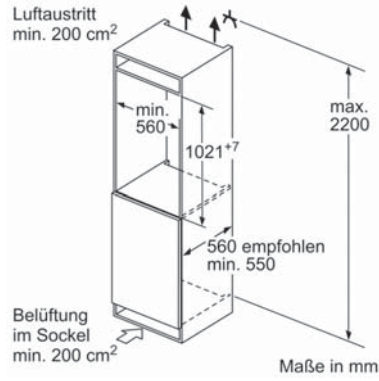

KIR31VFE0, KIL32VFE0