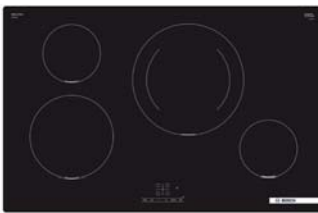

Ausstattung

touchControl
 4 Induktions-Kochzonen
 1 x 180 mm Ø, 2000 W
 1 x 180/280 mm Ø, 2000 W
 1 x 145 mm Ø, 1600 W
 1 x 210 mm Ø, 2500 W (max. Powerstufe 3700 W)
 17 Leistungsstufen
 Smart Hood Automatic: Die Dunstabzugshaube passt sich automatisch an die Einstellungen des Kochfeldes an
 DirectSelect
 Favoritentaste für individuelle Einstellung
 Warmhaltefunktion
 powerBoost-Funktion für alle Induktions-Kochzonen
 Quickstart
 reStart-Funktion
 Home Connect
 Kindersicherung

Induktion-Glaskeramik-Kochfeld

Kurzbezeichnung	Ausführung	Kurzbezeichnung	Netto-Ident
PIE811BB5E	Rahmenlos	PIE811BB5E	1416

Ausstattung

touchSelect-Bedienung
 4 Induktions-Kochzonen
 1 x 280 mm Ø, 2600 W (max. Powerstufe 3700 W)
 1 x 210 mm Ø, 2200 W (max. Powerstufe 3700 W)
 2 x 145 mm Ø, 1400 W (max. Powerstufe 2200 W)
 17 Leistungsstufen
 schnelles Abschalten
 Kindersicherung
 Hauptschalter
 Sicherheitsabschaltung
 reStart-Funktion
 powerBoost-Funktion für alle Induktions-Kochzonen
 Quickstart
 schnelles Abschalten
 Wischutzfunktion
 Restwärmeanzeige
 min. Arbeitsplattenstärke: 16 mm