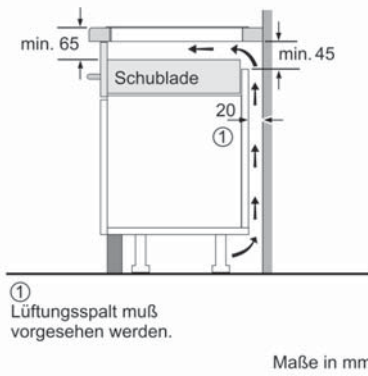

NXXG75CB5E, PUE61RBB6E, PIF63KHC1E, PIE811BB5E