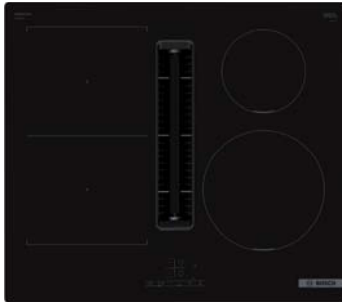

Induktion-Glaskeramik-Kochfeld

Kurzbezeichnung	Ausführung	Kurzbezeichnung	Netto-Ident
PVS845HB1E	Edelstahl	PVS845HB1E	1768

Ausstattung

4 Kochzonen
 2 x 190 mm x 210 mm, 2500 W (max. Powerstufe 3700 W)
 1 x 280 mm Ø, 3000 W (max. Powerstufe 3700 W) 1 x 280 mm Ø, 2400 W (max. Powerstufe 3700 W)
 1 x 145 mm Ø, 1600 W (max. Powerstufe 2200 W)
 Multitouch+
 Favoritentaste für individuelle Einstellung
 17 Leistungsstufen
 Switch Off Timer
 powerBoost-Funktion für alle Induktions-Kochzonen
 Quickstart
 reStart-Funktion
 Home Connect
 Dunstabzug mit WLAN
 2-stufige Restwärmeanzeige je Kochzone
 Kindersicherung
 Hauptschalter
 automatische Sicherheitsabschaltung
 min. Arbeitsplattenstärke: 16 mm

Technische Daten

Einbaumaße (B x T) 780 x 500 mm
 Anschlusswert: 7,4 kW
 Länge Anschlusskabel: 1,1 m

Bosch Muldenlüfter

Muldenlüfter

Kurzbezeichnung	Ausführung	Kurzbezeichnung	Netto-Ident
PVS611B16E	Rahmenlos	PVS611B16E	3164

Ausstattung Kochfeld

1 x 145 mm Ø, 1400 W (max. Powerstufe 2200 W)
 2 x 190 mm x 210 mm, 2200 W (max. Powerstufe 3700 W)
 1 x 210 mm Ø, 2200 W (max. Powerstufe 3700 W)
 1 CombiZone
 touchSelect-Bedienung
 17 Leistungsstufen
 powerBoost-Funktion für alle Induktions-Kochzonen
 2-stufige Restwärmeanzeige je Kochzone
 Switch Off Timer
 countdown Timer
 Quickstart
 reStart-Funktion
 schnelles Abschalten
 Kindersicherung
 Hauptschalter
 automatische Sicherheitsabschaltung
 min. Arbeitsplattenstärke: 16 mm