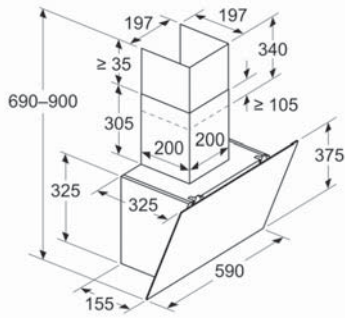

DWK65DK60

Maße in mm
Gerät im Abluftbetrieb

DWK85DK60

Maße in mm

SMV4EVX08E

Maße in mm

SBV4EVX08E

SMH4ECX28E