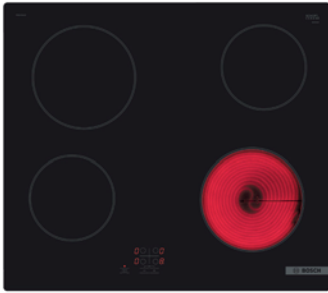

Einbau-Wärmeschublade

Kurzbezeichnung	Ausführung	Kurzbezeichnung	Netto-Ident
BIC510NB0	Schwarz	BIC510NB0	1040

Ausstattung
Wärmeprogramme:
Warmhalten von Speisen
Geschirr vorwärmen
Hefeteig gehen lassen
Antauen von Speisen

Edelstahl-Innenraum
Push&Pull Öffnung

Stufenlos Temperaturregelung
max. Beladung Espresso-Tassen: 64 Stück
max. Beladung Teller (26 cm): 14 Stück
max. Beladungsmenge bis 15 kg

Serienzubehör
1 Antirutschmatte

Technische Daten
Einbaumaße (H x B x T) 140 x 560 x 550 mm
Garraum-Volumen 23 Liter
Länge Anschlusskabel: 1,50 m
Gesamtanschlusswert 0,4 kW

Bosch Autarke Kochfelder

Glaskeramik-Kochfeld

Kurzbezeichnung	Ausführung	Kurzbezeichnung	Netto-Ident
PKE61RAA2E	Rahmenlos	PKE61RAA2E	712

Ausstattung

touchControl
 4 Highlight-Kochzonen
 2 x 145 mm Ø, 1200 W
 2 x 180 mm Ø, 2000 W
 9 Leistungsstufen
 schnelles Abschalten
 Kindersicherung
 Hauptschalter
 Sicherheitsabschaltung
 Restwärmeanzeige
 min. Arbeitsplattenstärke: 16 mm