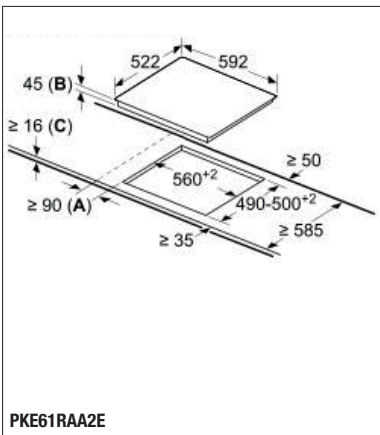

Bosch Maßzeichnungen

PKE61RAA2E