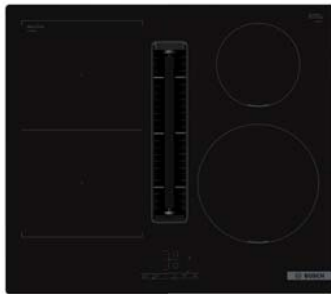

Ausstattung Kochfeld

1 x 145 mm Ø, 1400 W (max. Powerstufe 2200 W)
 2 x 190 mm x 210 mm, 2200 W (max. Powerstufe 3700 W)
 1 x 210 mm Ø, 2200 W (max. Powerstufe 3700 W)
 1 CombiZone
 touchSelect-Bedienung
 17 Leistungsstufen
 powerBoost-Funktion für alle Induktions-Kochzonen
 2-stufige Restwärmeanzeige je Kochzone
 Switch Off Timer
 countdown Timer
 Quickstart
 reStart-Funktion
 schnelles Abschalten
 Kindersicherung
 Hauptschalter
 automatische Sicherheitsabschaltung
 min. Arbeitsplattenstärke: 16 mm

Muldenlüfter

Kurzbezeichnung	Ausführung	Kurzbezeichnung	Netto-Ident
PVS601B16E	Rahmenlos	PVS601B16E	3164

Ausstattung Kochfeld

1 x 145 mm Ø, 1400 W (max. Powerstufe 2200 W)
 2 x 190 mm x 210 mm, 2200 W (max. Powerstufe 3700 W)
 1 x 210 mm Ø, 2200 W (max. Powerstufe 3700 W)
 1 CombiZone
 touchSelect-Bedienung
 17 Leistungsstufen
 powerBoost-Funktion für alle Induktions-Kochzonen
 2-stufige Restwärmeanzeige je Kochzone
 countdown Timer
 Quickstart
 reStart-Funktion
 schnelles Abschalten
 Kindersicherung
 Hauptschalter
 automatische Sicherheitsabschaltung
 min. Arbeitsplattenstärke: 16 mm