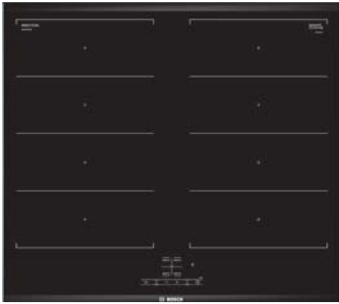

Bosch Kochfelder

Induktion-Glaskeramik-Kochfeld

Kurzbezeichnung	Ausführung	Kurzbezeichnung	Netto-Ident
NXXG675CB5E	Edelstahl / Facettenschliff	NXXG675CB5E	1428

kombinierbar mit dem Einbauherd HEA537BS1

Ausstattung

2 FlexInduktions-Zonen
4 x 200 x 240 mm, 2200 W (max. 3700 W) powerBoost-Funktion für alle Induktions-Kochzonen
17 Leistungsstufen
countdown Timer
Switch Off Timer
2-stufige Restwärmeanzeige für alle Kochzonen
Kindersicherung
automatische Sicherheitsabschaltung
min. Arbeitsplattenstärke: 16 mm
ComfortProfil

Technische Daten

Einbaumaße (B x T) 560 x 490-500 mm
Länge Anschlusskabel: 0,86 m
Anschlusswert: 7,4 kW, 220-240 V

Bosch Einbaubacköfen

Einbaubackofen

Kurzbezeichnung	Ausführung	Kurzbezeichnung	Netto-Ident
HBA510BA3	Schwarz	HBA510BA3	1144