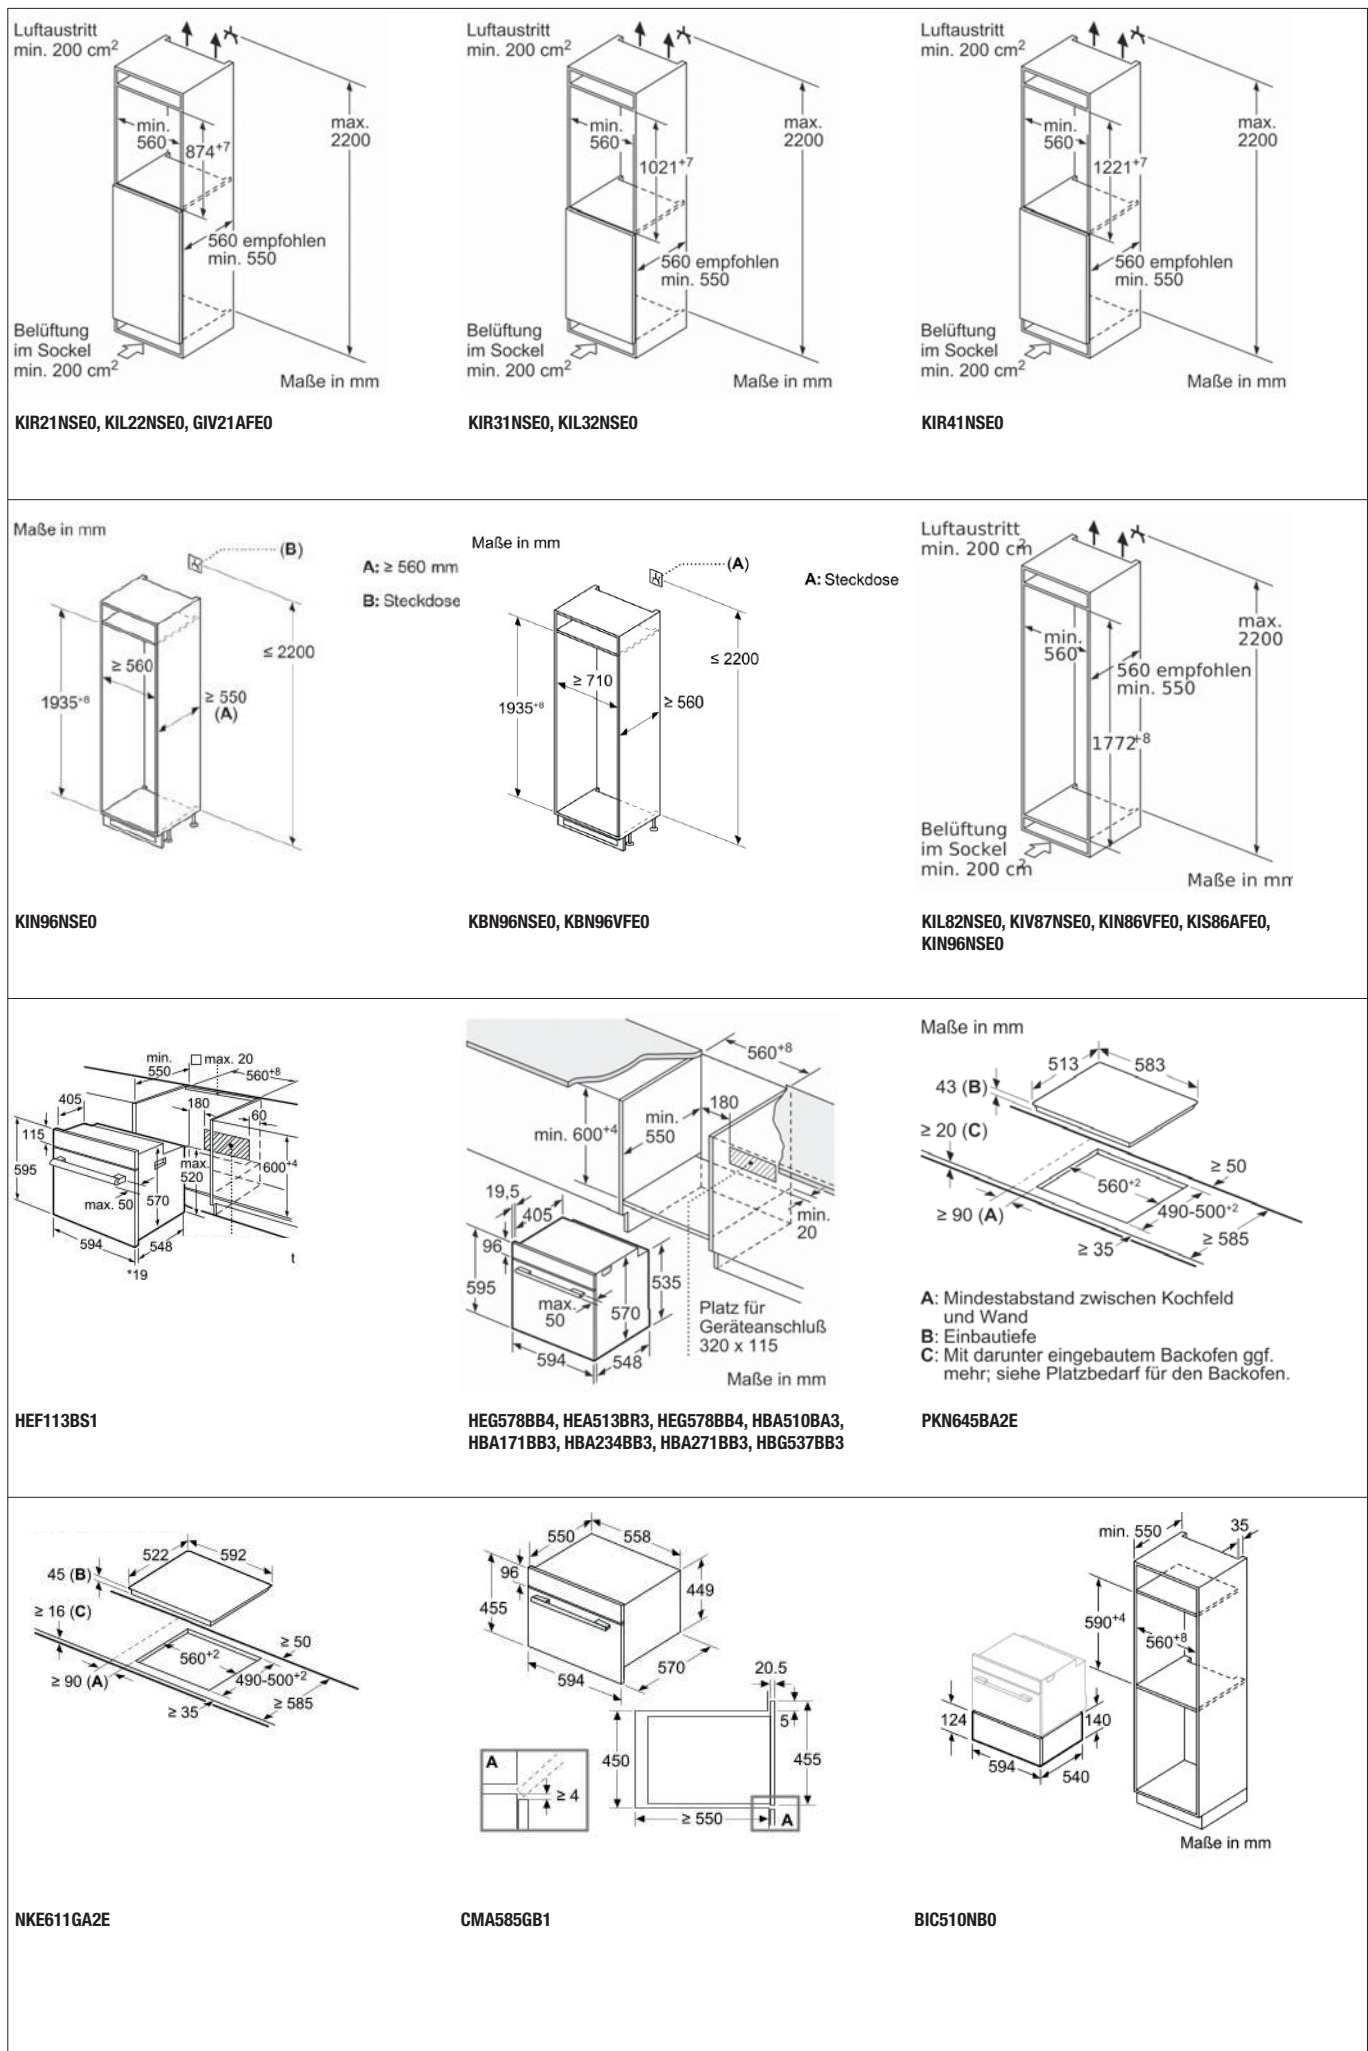

Bosch Maßzeichnungen