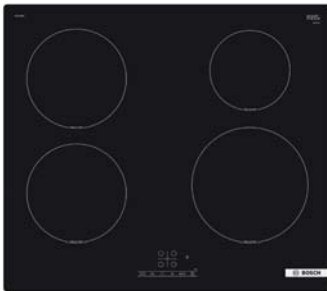

Bosch Autarke Kochfelder

Glaskeramik-Kochfeld

Kurzbezeichnung	Ausführung	Kurzbezeichnung	Netto-Ident
PKC845FP1D	Edelstahl	PKC845FP1D	1348

Ausstattung

touchControl
 4 Kochzonen
 1 x 120 mm/210 mm Ø, 800 W
 1 x 145 mm Ø, 1200 W
 1 x 180 mm/230 mm Ø, 2400 W
 1 x 145/200/350 mm Ø, 900 W
 17 Leistungsstufen
 powerBoost-Funktion
 Timer für alle Kochzonen
 schnelles Abschalten
 Kindersicherung Hauptschalter
 Sicherheitsabschaltung
 reStart-Funktion
 Wischutzfunktion
 Energieverbrauchsanzeige
 Restwärmeanzeige
 Arbeitsplattenstärke: 16 mm

Induktion-Glaskeramik-Kochfeld

Kurzbezeichnung	Ausführung	Kurzbezeichnung	Netto-Ident
PUE61RBB6E	Rahmenlos	PUE61RBB6E	984

Ausstattung

4 Induktions-Kochzonen
 2 x 180 mm Ø, 1800 W
 1 x 210 mm Ø, 2200 W
 1 x 145 mm Ø, 1400 W
 Rahmenlos aufliegend
 powerBoost-Funktion für alle Induktions-Kochzonen
 17 Leistungsstufen
 countdown Timer
 2-stufige Restwärmeanzeige für alle Kochzonen
 Kindersicherung
 automatische Sicherheitsabschaltung
 powerManagement-Funktion
 quickStart-Funktion
 reStart-Funktion
 min. Arbeitsplattenstärke: 16 mm