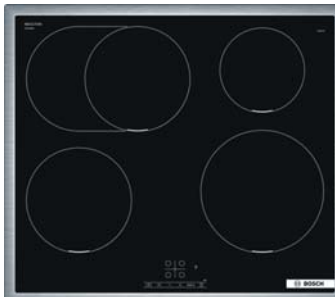

Ausstattung

4 Induktions-Kochzonen
1 x Bräter-Kochzone: 180/280 mm Ø, 1800 W (max. Powerstufe 3100 W)
1 x 180 mm Ø, 1800 W (max. Powerstufe 3100 W)
1 x 145 mm Ø, 1400 W (max. Powerstufe 2200 W)
1 x 210 mm Ø, 2200 W (max. Powerstufe 3700 W)
touchSelect-Bedienung
17 Leistungsstufen
Switch Off Timer
countdown Timer
powerBoost-Funktion für alle Induktions-Kochzonen
Quickstart
reStart-Funktion
schnelles Abschalten
2-stufige Restwärmeanzeige je Kochzone
Kindersicherung
Hauptschalter
automatische Sicherheitsabschaltung
min. Arbeitsplattenstärke: 16 mm
umlaufender Rahmen, aufliegend

Technische Daten

Einbaumaße (B x T) 560 x 490-500 mm
powerManagement-Funktion
Anschlusswert: 7,4 kW
Länge Anschlusskabel: 1,10 m