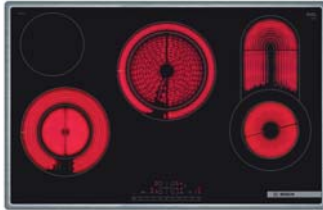

Bosch Autarke Kochfelder

Glaskeramik-Kochfeld

Kurzbezeichnung	Ausführung	Kurzbezeichnung	Netto-Ident
PKC845FP1D	Edelstahl	PKC845FP1D	1348

Ausstattung

touchControl
 4 Kochzonen
 1 x 120 mm/210 mm Ø, 800 W
 1 x 145 mm Ø, 1200 W
 1 x 180 mm/230 mm Ø, 2400 W
 1 x 145/200/350 mm Ø, 900 W
 17 Leistungsstufen
 powerBoost-Funktion
 Timer für alle Kochzonen
 schnelles Abschalten
 Kindersicherung Hauptschalter
 Sicherheitsabschaltung
 reStart-Funktion
 Wischutzfunktion
 Energieverbrauchsanzeige
 Restwärmeanzeige
 Arbeitsplattenstärke: 16 mm