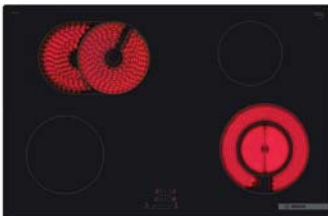

Glaskeramik-Kochfeld

Kurzbezeichnung	Ausführung	Kurzbezeichnung	Netto-Ident
PKN645BA2E	Edelstahl	PKN645BA2E	780

Ausstattung

4 Highlight-Kochzonen
 1 x 180 mm Ø, 2000 W
 1 x 170 mm/265 mm Ø, 1800 W
 1 x 145 mm Ø, 1200 W
 1 x 145/210 mm Ø, 1000 W
 17 Leistungsstufen
 schnelles Abschalten
 Kindersicherung
 Hauptschalter
 Sicherheitsabschaltung
 reStart-Funktion
 Restwärmeanzeige
 min. Arbeitsplattenstärke: 16 mm

Glaskeramik-Kochfeld

Kurzbezeichnung	Ausführung	Kurzbezeichnung	Netto-Ident
PKN811BA2E	Rahmenlos	PKN811BA2E	1144

Ausstattung

touchControl
 4 Highlight-Kochzonen
 1 x 180 mm Ø, 2000 W
 1 x 170 mm/265 mm Ø, 1800 W
 1 x 145 mm Ø, 1200 W
 1 x 120 mm/210 mm Ø, 750 W
 17 Leistungsstufen
 schnelles Abschalten
 Kindersicherung
 Hauptschalter
 Sicherheitsabschaltung
 reStart-Funktion
 Restwärmeanzeige
 min. Arbeitsplattenstärke: 16 mm