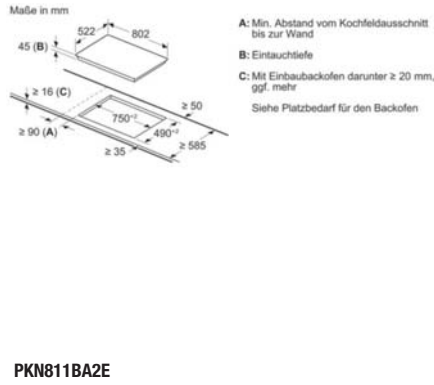

PKN811BA2E